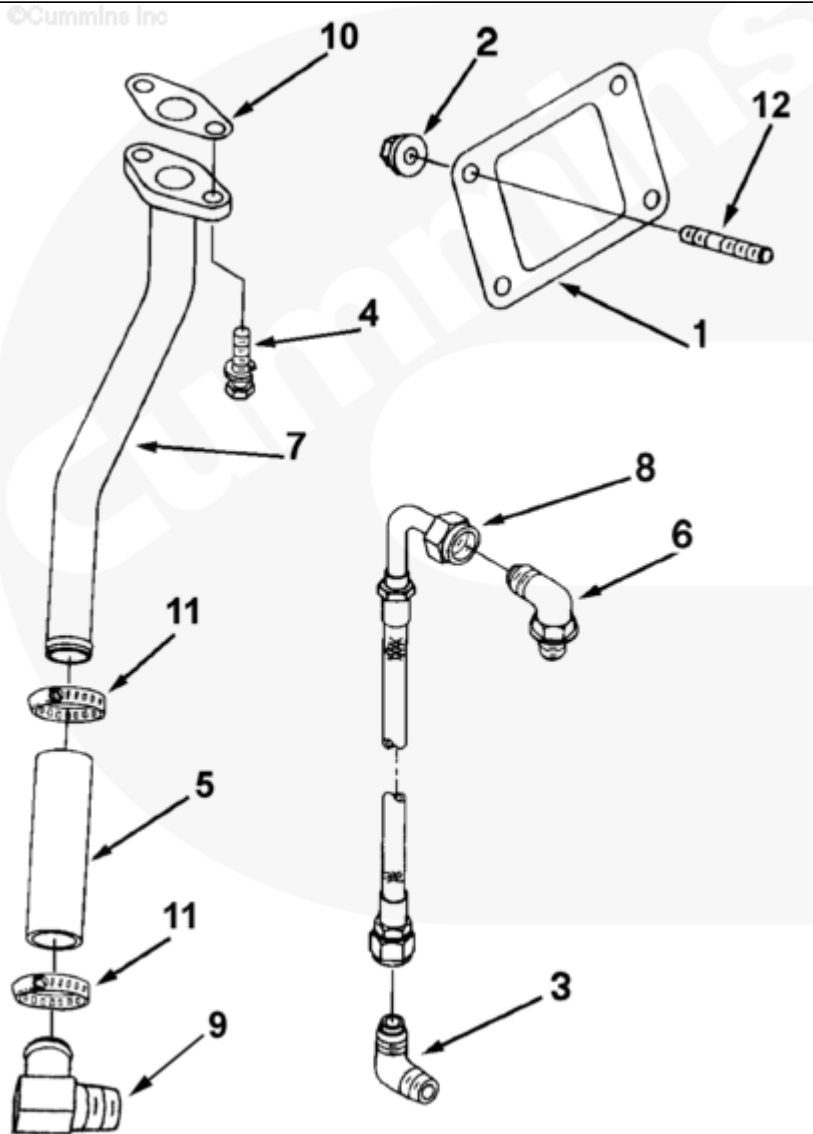

## Parts Catalog - Option Detail

Electronic Parts Catalog - Option Detail				
Option	Group	Graphic	Film Card	Date
TB10022	10.06.1	tb111gp	F	27-JUL-90
<b>Engines</b>	NH/NT 855, NT495, NT743, NTA855 N106			

**tb111gp**

[SMALL](#) | [MEDIUM](#) | [LARGE](#)

Cart	Ref No	Part Number	Part Description	Required	Remarks
<input type="button" value="View My Cart"/>					
		TB10022	Turbocharger Mounting		<a href="#">Turbo mounting for standard...(More)</a>

					installation on Big Cam IV's
					and 88 NT's with HT4C turbo.
<input type="checkbox"/>	1	<a href="#">190849</a>	Exhaust Collector Gasket	1	
<input type="checkbox"/>	2	<a href="#">3056158</a>	Hexagon Flange Nut	4	Reference TSB100603.
<input type="checkbox"/>	3	<a href="#">68645</a>	Male Adapter Elbow	1	
<input type="checkbox"/>	4	<a href="#">3010596</a>	Captive Washer Cap Screw	2	3/8 - 16 x 1 1/4 in.
<input type="checkbox"/>	5	<a href="#">3065061</a>	Flexible Hose	1	
<input type="checkbox"/>	6	<a href="#">3037535</a>	Male Union Elbow	1	
<input type="checkbox"/>	7	<a href="#">3044929</a>	Turbocharger Oil Drain Connection	1	
<input type="checkbox"/>	8	<a href="#">3034630</a>	Flexible Hose	1	
<input type="checkbox"/>	9	<a href="#">3003536</a>	Elbow Hose Coupling	1	
<input type="checkbox"/>	10	<a href="#">3202117</a>	Connection Gasket	1	
<input type="checkbox"/>	11	<a href="#">3600494</a>	Hose Clamp	2	13/16 - 1 5/16 inch
<input type="checkbox"/>	12	<a href="#">3056155</a>	Double End Plain Stud	4	